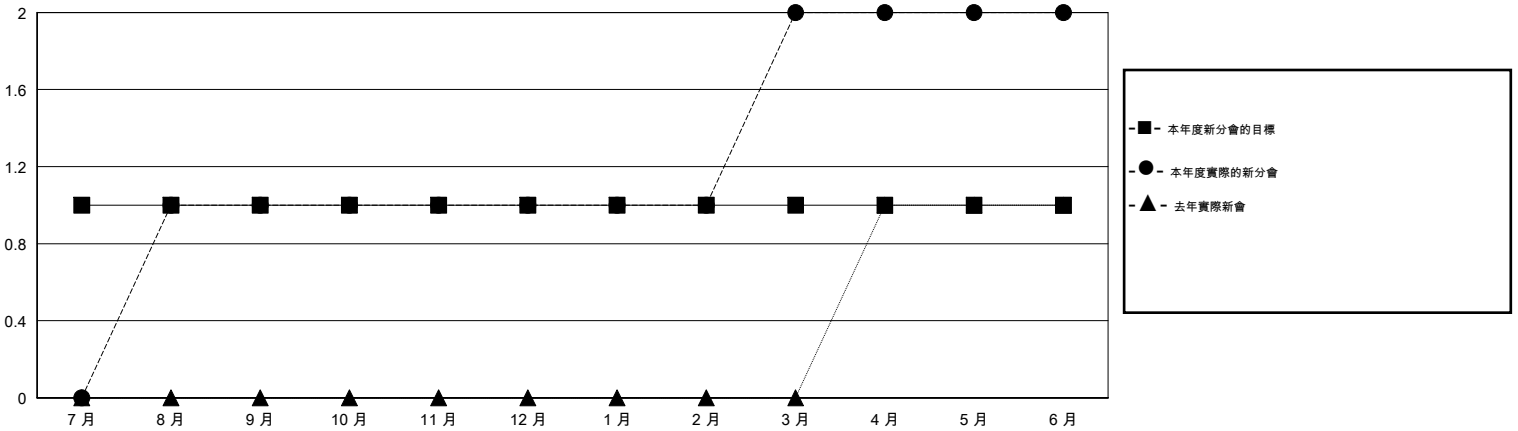

MONTHLY MEMBERSHIP PROGRESS REPORT

District 300 E1

Results as of: 6/30/2017

GMT: PEI-JEN CHEN

地點 REP OF CHINA

GMT憲章區

分會				位會員@每位須繳			
成果 2016-2017				成果 2016-2017			
季	新分會目標	新會	會員流失的分會	季	新會員淨增長目標 (不含復籍或轉會)	實際新會員增長數 (不含復籍或轉會)	實際退會會員 (包括轉會)
7月/8月/9月	1	1	0	7月/8月/9月	80	331	360
10月/11月/12月	0	0	0	10月/11月/12月	0	27	26
1月/2月/3月	0	1	0	1月/2月/3月	5	61	25
4月/5月/6月	0	0	0	4月/5月/6月	-30	17	86

目標與實際新會累積