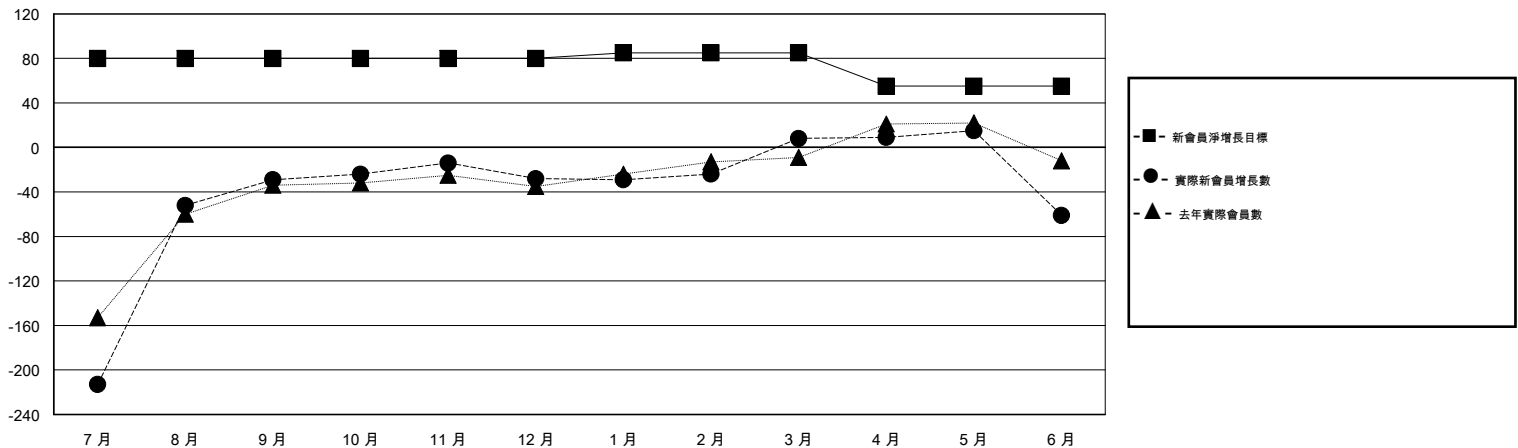

目標和實際會員累積

已取消的分會: 0	65 CLUBS OF 66 增添1位或以上的新會員	性別分佈
放棄的會員	點擊這裡取得累計會員數據	男 1,489 (71.48%)
過世 11		女 594 (28.52%)
分會已取消 0		總計家庭單位會員數 19
其他 486		支付減半會費的家庭會員 10
總計 497